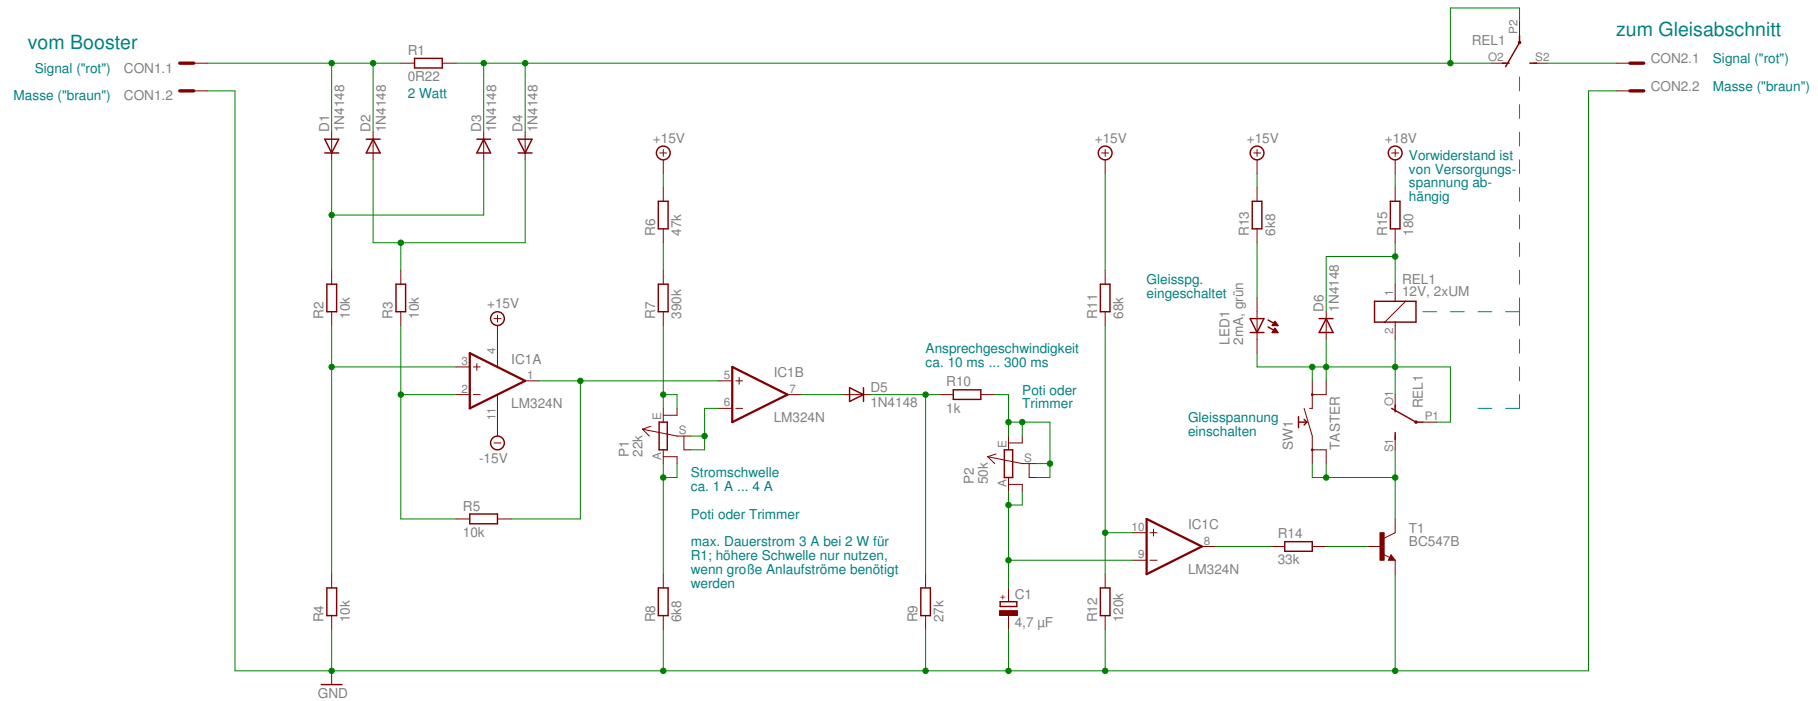

Stromerfassung Schwellwertermittlung und Filterung Schaltrelais

Stromversorgung

Stefan Krauß	
D-70437 Stuttgart (c) All rights reserved.	
AutoFuse SingleChannel	
TITLE: Automatische Überstrom-Sicherung Basisschaltung für einen Kanal	
Document: SingleChannel	REV: 1.1
Date: 08.01.12 09:14	Sheet: 1/1