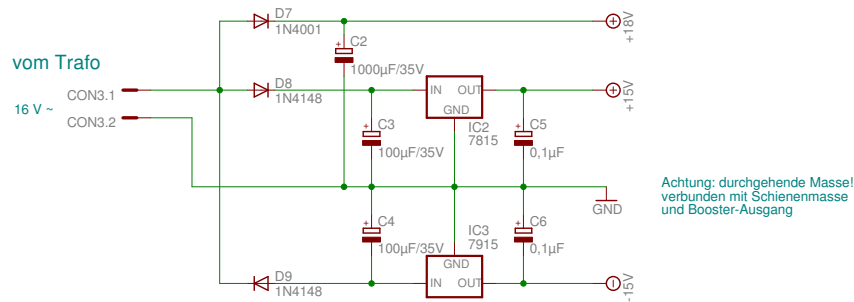

Stromerfassung Schwellwertermittlung und Filterung Schaltrelais

Stromversorgung

Stefan Krauß	
D-70437 Stuttgart (c) All rights reserved.	
AutoFuse SingleChannel	
TITLE: Automatische Überstrom-Sicherung Basisschaltung für einen Kanal	
Document: SingleChannel	REV: 1.1
Date: 08.01.12 09:14	Sheet: 1/1